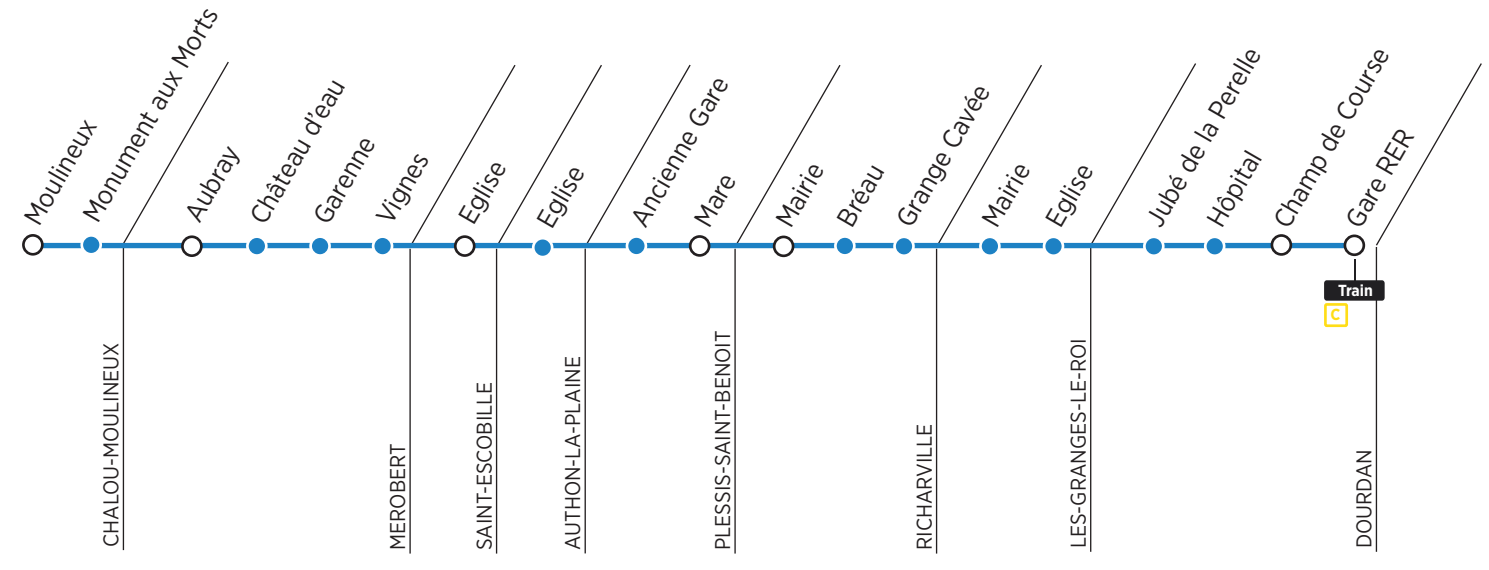

Bus**306.04****→ MEROBERT / RICHARVILLE /
CHALOU-MOULINEUX**

Horaires à compter du 06 novembre 2017. Aucun service les jours fériés.

○ Terminus

ZONE 5

■ Ne circule pas pendant les vacances scolaires

Du lundi au vendredi

DOURDAN	Gare RER							18:27	19:12
	Champ de Course	15:50	15:50	16:50	16:50	17:45	17:45		
	Hôpital								
	Jubé de la Perelle								
LES-GRANGES-LE-ROI	Église	15:57	15:57	16:57	16:57	17:54	17:54	18:34	19:19
	Mairie	15:58	15:58	16:58	16:58	17:55	17:55	18:36	19:21
RICHARVILLE	Grange Cavée	16:03	16:03	17:03	17:03	17:59	17:59	18:41	19:26
	Le Bréau	16:06	16:06	17:06	17:06	18:03	18:03		
	Mairie	16:08	16:08	17:08	17:08	18:05	18:05	18:43	19:28
PLESSIS-SAINT-BENOIT	Mare	16:12	16:12	17:12	17:12	18:09	18:09	18:45	19:30
	Ancienne Gare	16:14	16:14	17:13	17:13	18:11	18:11		
AUTHON-LA-PLAINE	Église							18:52	19:37
SAINT-ESCOBILLE	Église							18:57	19:42
MEROBERT	Vignes	16:19	16:19	17:18	17:18	18:15	18:15	19:02	
	Garennе	16:20	16:20	17:19	17:19	18:17	18:17	19:04	
	Château d'eau	16:21	16:21	17:20	17:20	18:18	18:18	19:05	
	Aubray	16:23	16:23	17:22	17:22	18:20	18:20	19:07	
CHALOU-MOULINEUX	Monuments aux morts	16:30		17:29		18:27			
	Moulineux	16:31		17:30		18:28			

**Uniquement
le mercredi**

	11:35		
	11:39	12:46	12:46
	11:41		
	11:47		
	11:54	12:53	12:53
	11:55	12:54	12:54
	11:59	12:58	12:58
		13:01	13:01
	12:01	13:04	13:04
	12:04		13:08
			13:10
	12:09		
	12:13		
	12:20		13:15
	12:21		13:16
	12:22		13:17
	12:24		13:19
			13:25
			13:27