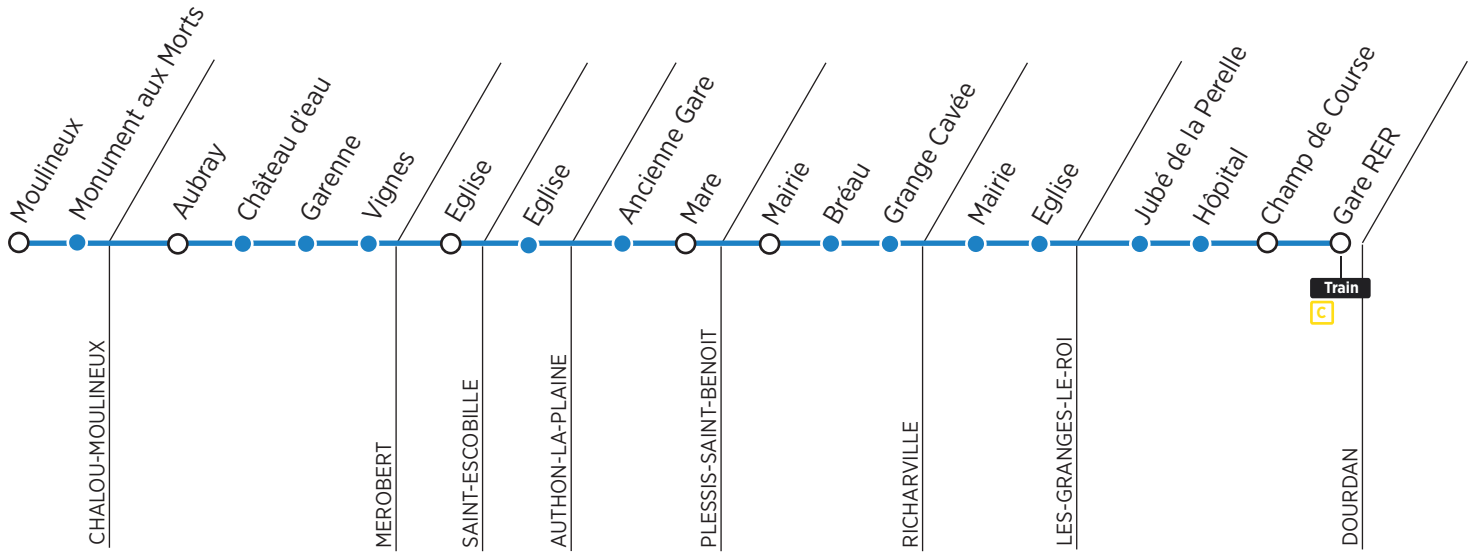

Bus**306.04****→ DOURDAN**

Horaires à compter du 06 novembre 2017. Aucun service les jours fériés.

○ Terminus

ZONE 5
 Ne circule pas pendant les vacances scolaires

 Ne circule pas le mercredi
Du lundi au vendredi

CHALOU-MOULINEUX	Moulineux				7:25		
	Monument aux Morts				7:27		
MEROBERT	Aubray	6:49	7:30	7:34			8:37
	Château d'eau	6:52	7:33	7:37			8:39
	Garenne	6:53	7:35	7:39			8:40
	Vignes	6:54	7:37	7:41			8:42
SAINT-ESCOBILLE	Église	6:18	7:02				
AUTHON-LA-PLAINE	Eglise	6:22	7:06				
PLESSIS-SAINT-BENOIT	Ancienne Gare			7:41	7:45		8:46
	Mare	6:28	7:11	7:44	7:48	7:48	8:49
RICHARVILLE	Mairie	6:32	7:15	7:48	7:52	7:52	8:53
	Le Bréau			7:50			8:55
	Grange Cavée	6:34	7:16	7:54	7:54	7:54	8:59
LES-GRANGES-LE-ROI	Mairie	6:38	7:21	8:00	8:00	8:00	9:04
	Église	6:39	7:22	8:02	8:02	8:02	9:06
DOURDAN	Jubé de la Perelle						
	Champ de Course			8:12	8:12	8:12	9:13
	Hôpital						
	Gare RER	6:46	7:30				